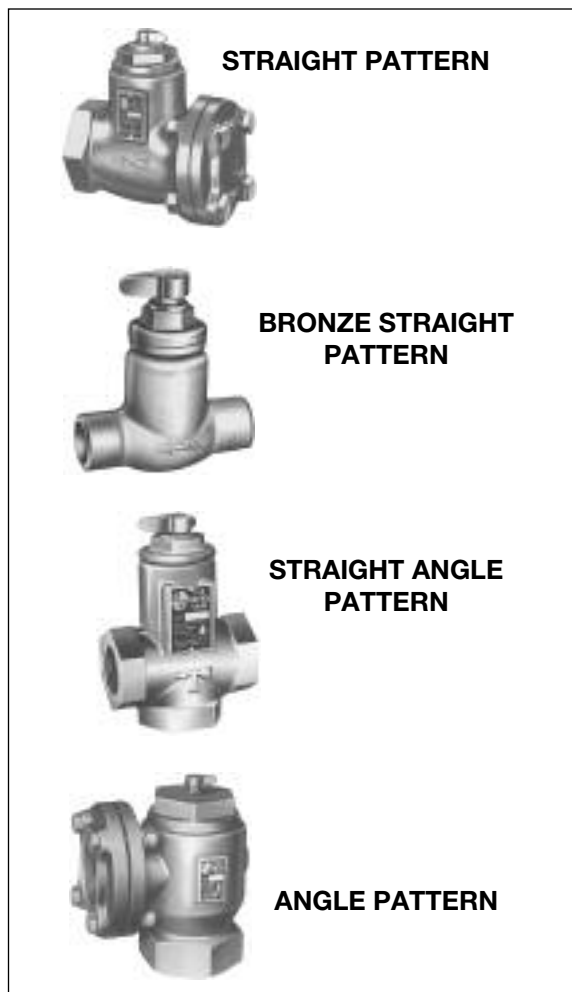

PARTS FOR FLO-CONTROL VALVES

ITEM NO.	DESCRIPTION	SA-3/4 107034	SA-1 107018	SA-1 1/4 107019	SA-1 1/2 107020	SB-3/4 107024	SA-2 107021	A-2 1/2 107006 S-2 1/2 107014	A-3 107007 S-3 107015	S-4 107004
10	Dyna Disc Assembly	189168	118117	118094	118095	118864	118095	118096	118096	118118
1	Retainer Ring	J92350	F02800	F20800	F20800	J92350	F20800	F22200	F22200	F06800
3	Packing Nut	118056	118056	118056	118056	118056	118056	118056	118056	F16600
4	Packing	118057	118057	118057	118057	118057	118057	118057	118057	F17000
7	Snap Ring	F42800	F42800	F42800	F42800	F42800	F42800	F42800	F42800	NONE
9	Ring Gasket	F43000	F44400	F47200	F49000	V56936	F49000	F27800	F27800	F19000
	Flange Gasket	NONE	NONE	NONE	NONE	NONE	F26200	G82750	G86500	F17400