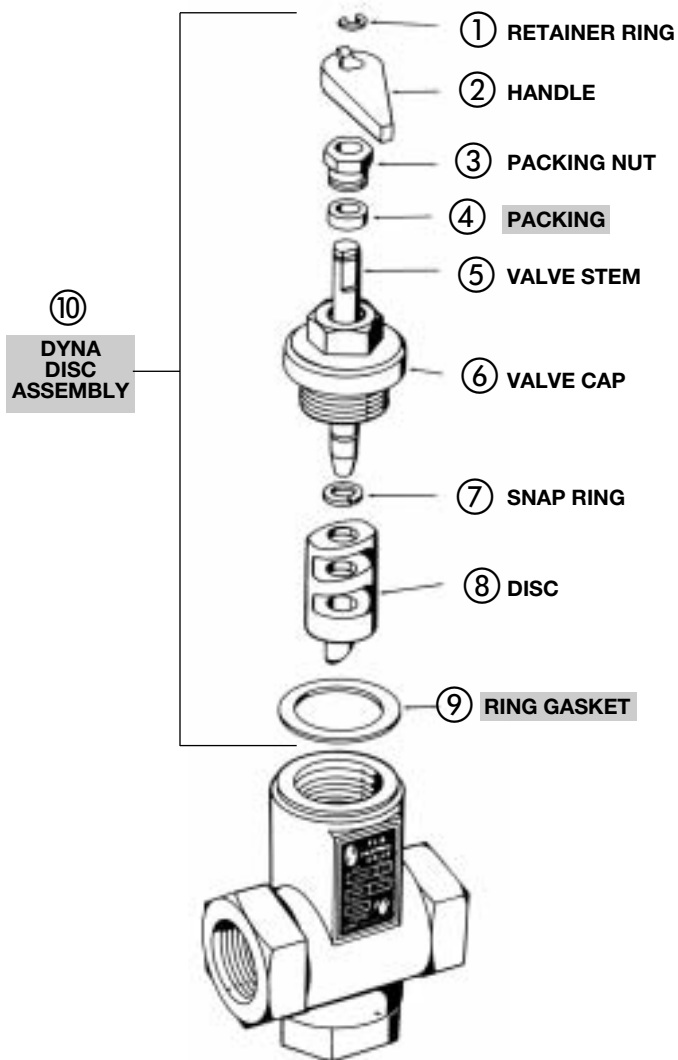

PARTS FOR FLO-CONTROL VALVES

ITEM NO.	DESCRIPTION	SA-3/4 107034	SA-1 107018	SA-1 1/4 107019	SA-1 1/2 107020	SB-3/4 107024	SA-2 107021	A-2 1/2 107006 S-2 1/2 107014	A-3 107007 S-3 107015	S-4 107004
10	Dyna Disc Assembly	189168	118117	118094	118095	118864	118095	118096	118096	118118
1	Retainer Ring	J92350	F02800	F20800	F20800	J92350	F20800	F22200	F22200	F06800
3	Packing Nut	118056	118056	118056	118056	118056	118056	118056	118056	F16600
4	Packing	118057	118057	118057	118057	118057	118057	118057	118057	F17000
7	Snap Ring	F42800	F42800	F42800	F42800	F42800	F42800	F42800	F42800	NONE
9	Ring Gasket	F43000	F44400	F47200	F49000	V56936	F49000	F27800	F27800	F19000
	Flange Gasket	NONE	NONE	NONE	NONE	NONE	F26200	G82750	G86500	F17400